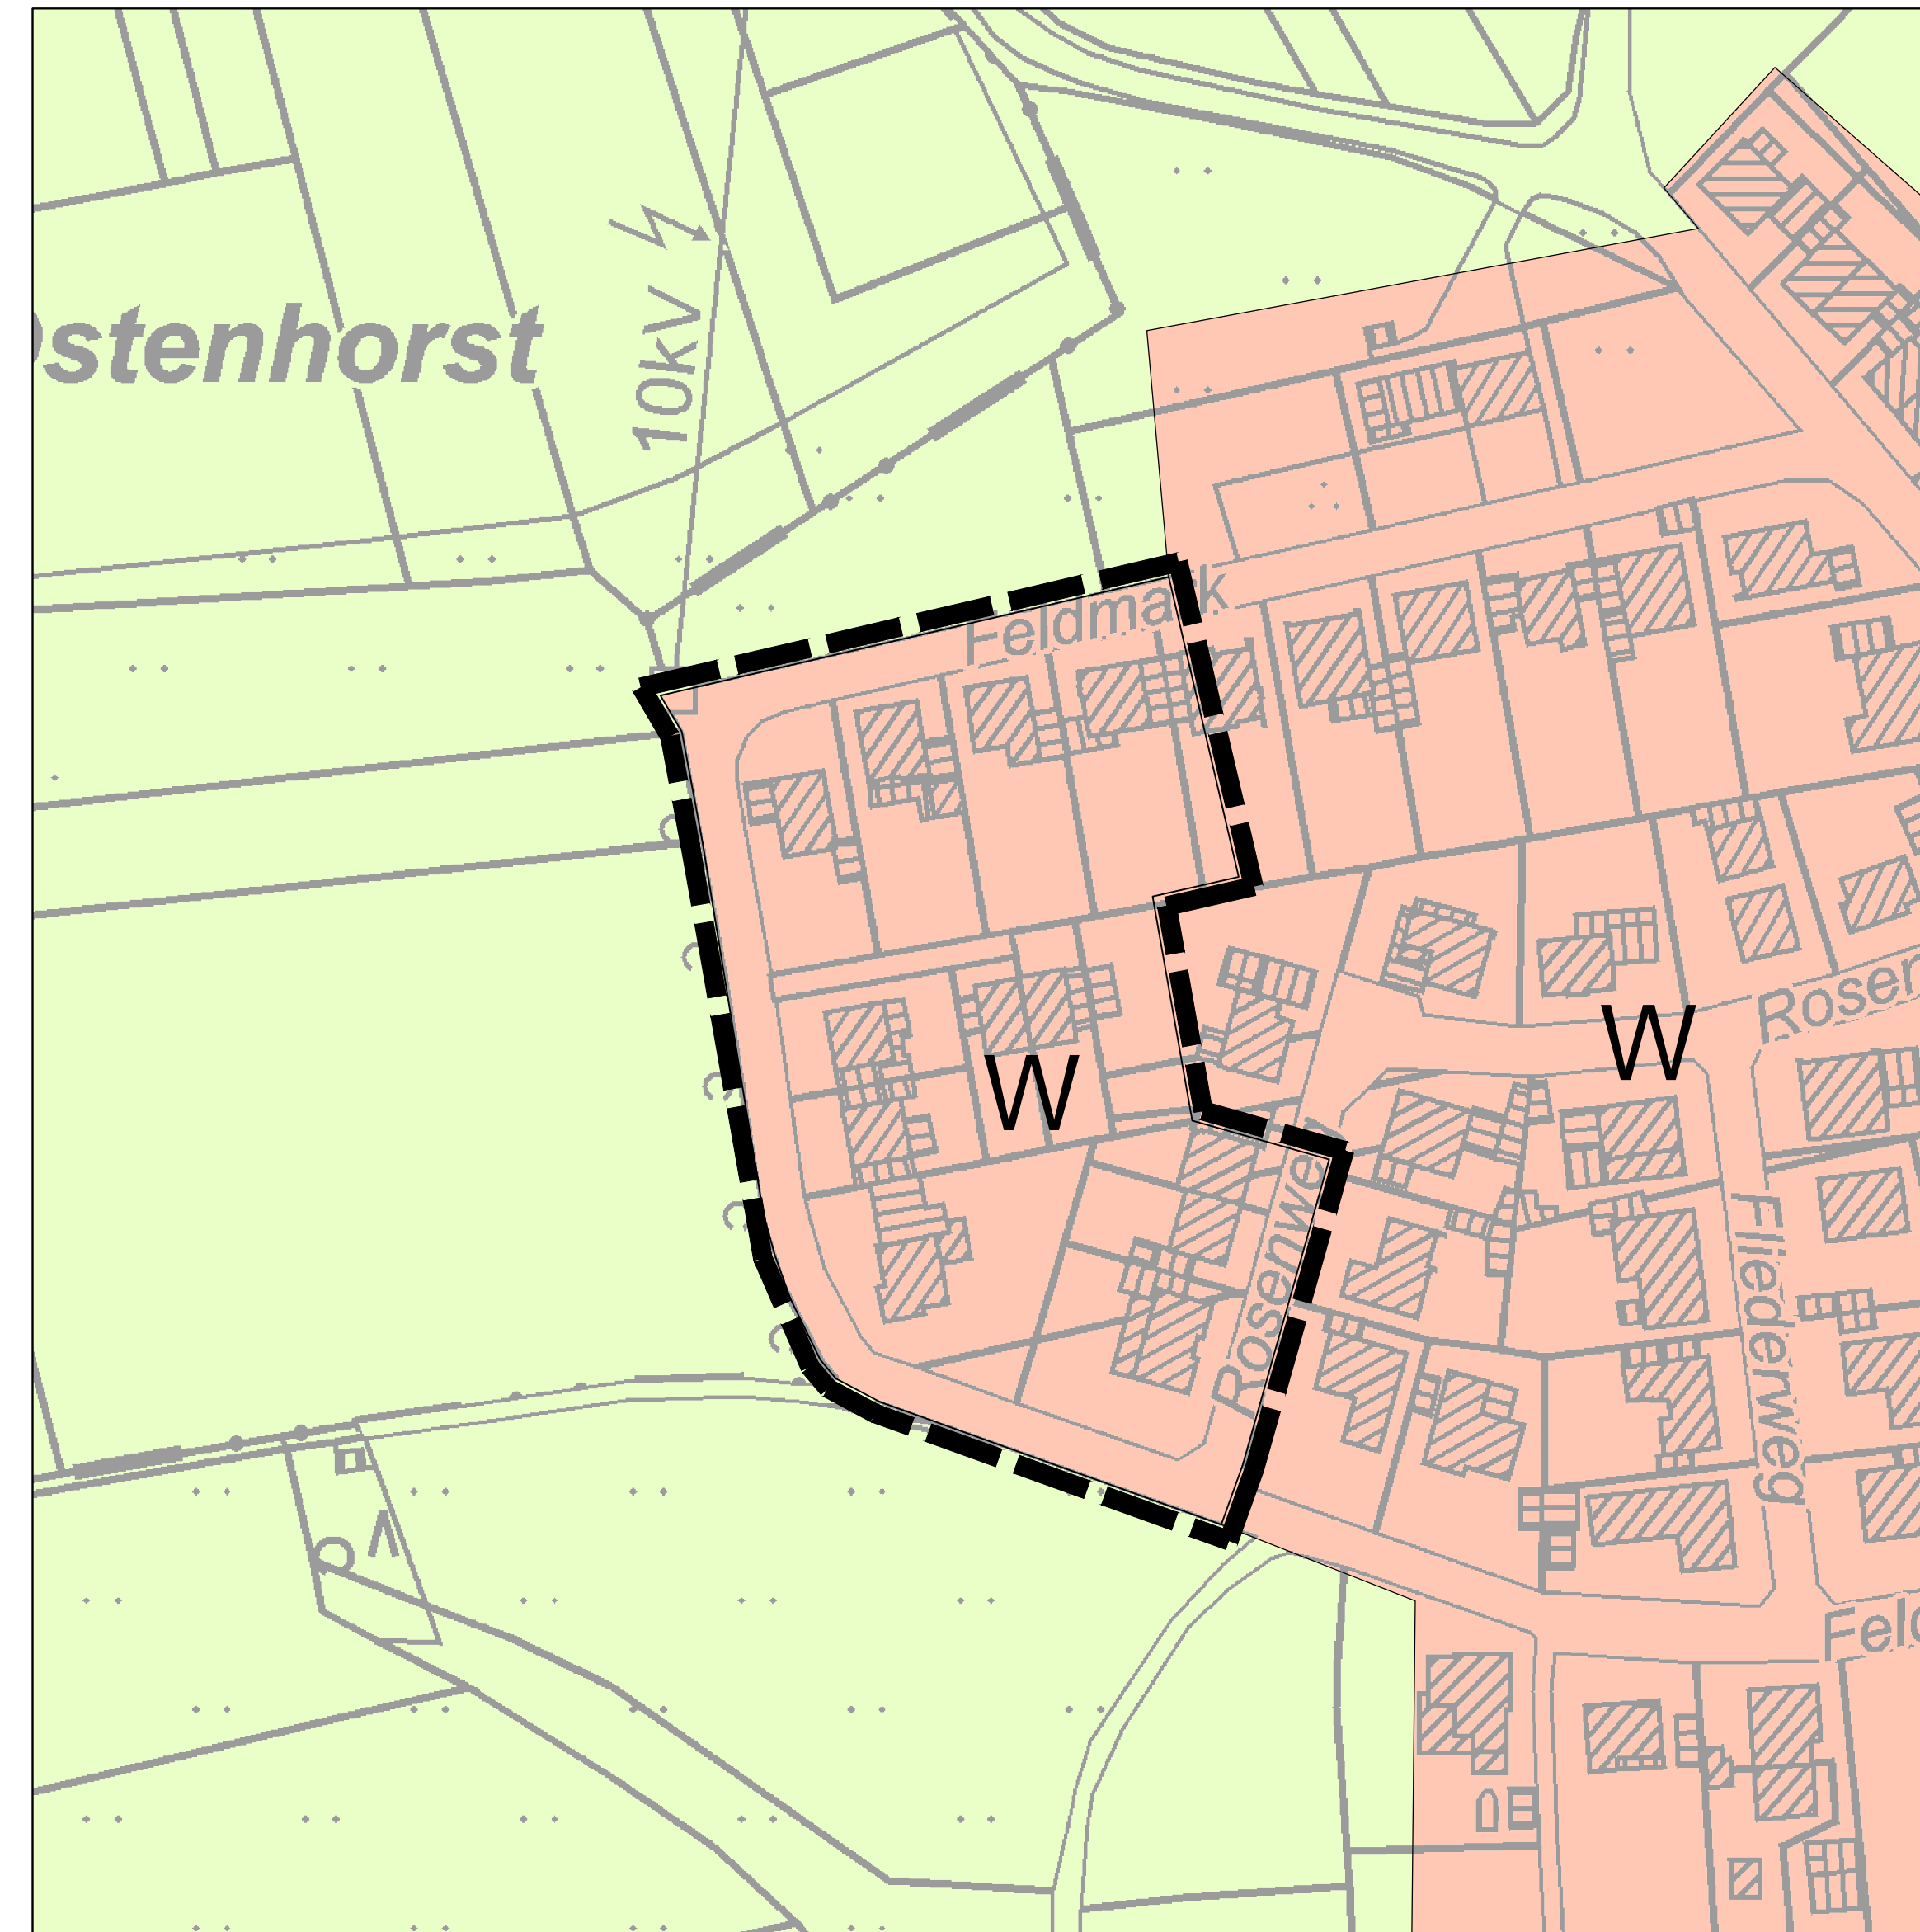

Flächennutzungsplan der Gemeinde Hünxe - Berichtigung im Bereich Krudenburg

Bisherige Darstellung

Geplante Darstellung

Darstellungen

- W Wohnbauflächen
- M Gemischte Bauflächen
- Flächen für die Landwirtschaft
- Grenze des Änderungsbereichs

Hünxe

GEMEINDE

Berichtigung des Flächennutzungsplans
im Bereich Krudenburg (Gemeinde Hünxe)

Bearbeitet:	Bertram/Hebing
Stand:	18.02.2022

M 1:1.000

StadtUmBau

StadtUmBau GmbH
 Basiliikastraße 10
 Wallfahrtsstadt
 D - 47623 Kevglaer
 T. +49 (0)2832 / 97 29 29
 F. +49 (0)2832 / 97 29 00
 info@stadtumbau-gmbh.de
 www.stadtumbau-gmbh.de