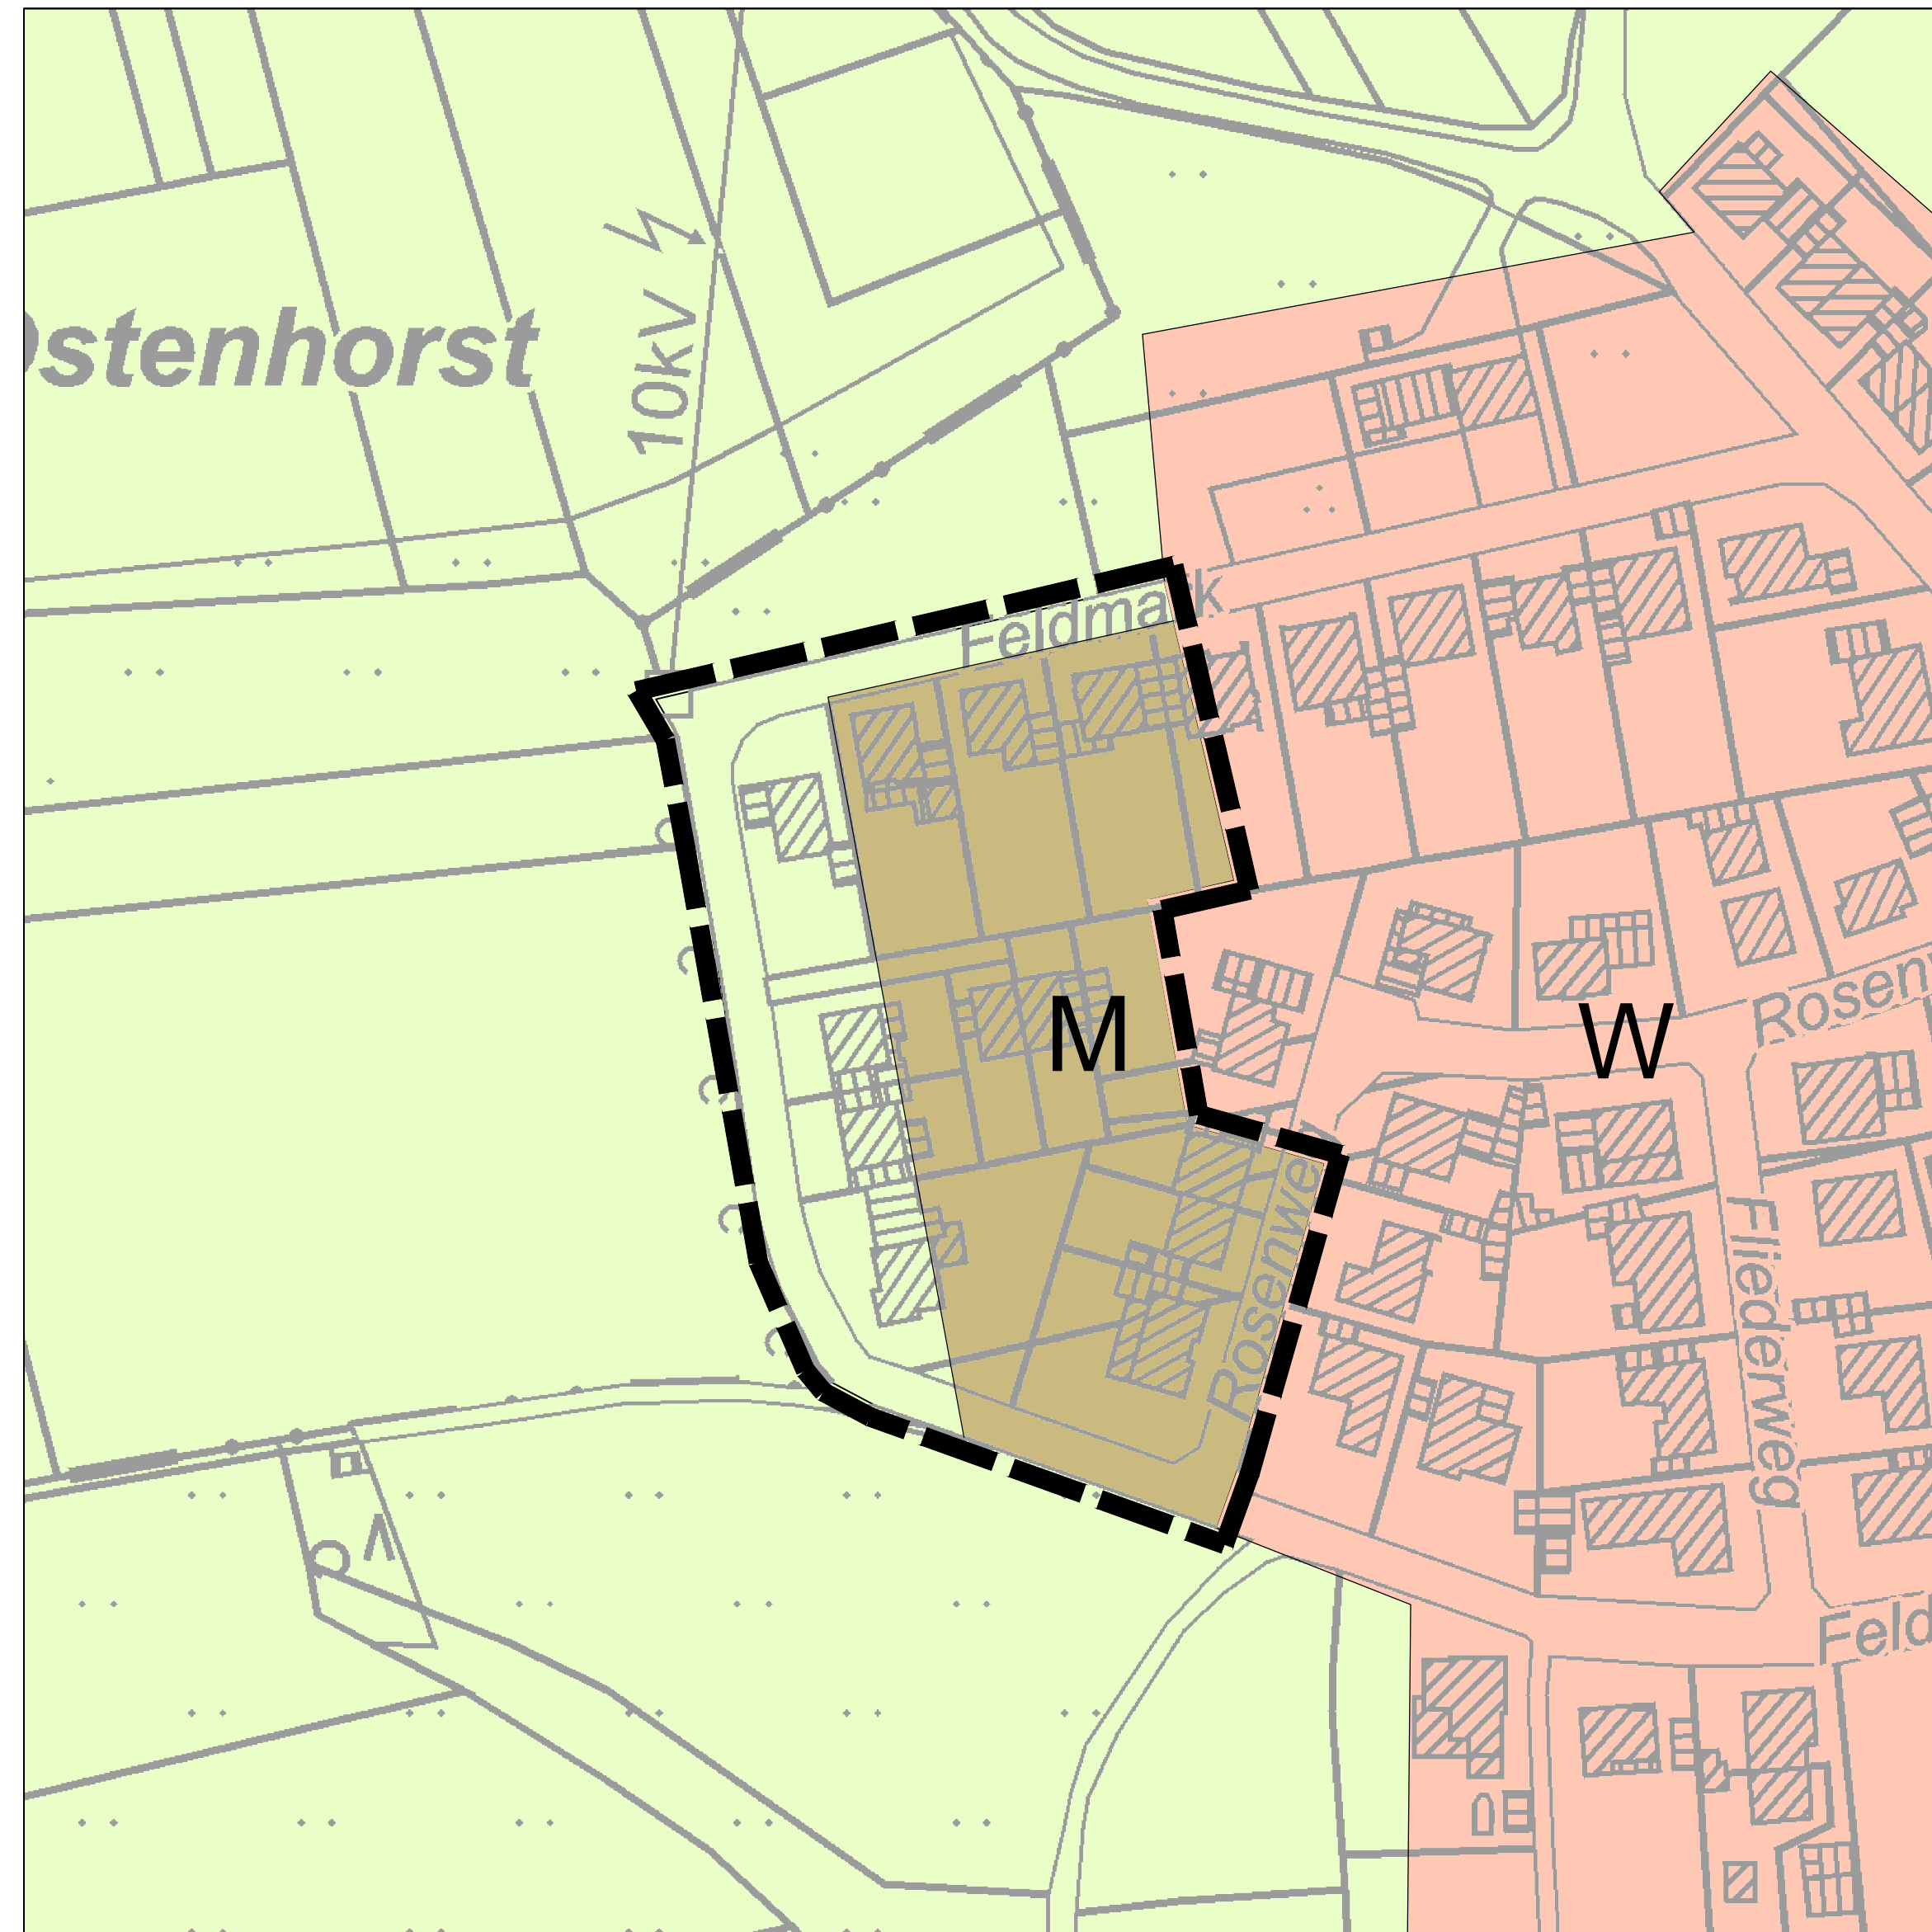

Flächennutzungsplan der Gemeinde Hünxe - Berichtigung im Bereich Krudenburg

Bisherige Darstellung

Geplante Darstellung

Darstellungen

- W Wohnbauflächen
- M Gemischte Bauflächen
- Flächen für die Landwirtschaft
- Grenze des Änderungsbereichs

Hünxe

GEMEINDE

Berichtigung des Flächennutzungsplans
im Bereich Krudenburg (Gemeinde Hünxe)

Bearbeitet:	Bertram/Hebing
Stand:	18.02.2022

M 1:1.000

StadtUmBau

StadtUmBau GmbH
 Basiliikastraße 10
 Wallfahrtsstadt
 D - 47623 Kevglaer
 T. +49 (0)2832 / 97 29 29
 F. +49 (0)2832 / 97 29 00
 info@stadtumbau-gmbh.de
 www.stadtumbau-gmbh.de